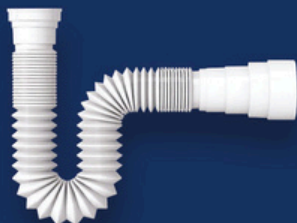

PVC

LANÇAMENTO

SIFÃO AJUSTÁVEL MULTIUSO

REF.: 1680

BANHEIRO E COZINHA BCO

CÓD.:

5 X 5 X 725CM

Indicado para pias de cozinha e lavatório, principalmente em casos em que nos pontos da tubulação de esgoto e de água não estão alinhados, sendo necessário o desvio.

LINHA ESCOAMENTO

ABS

SIFÃO UNIVERSAL

REF.: 1680

LINHA SOFT

CÓD.: 9.24.0020.40 BRANCO

CÓD.: 9.24.0020.25 CROMADO

ABS

TUBO DE LIGAÇÃO EXTENSÍVEL

REF.: 1680

PORCA FLEX

CÓD.: 9.24.0007.40 BRANCO

CÓD.: 9.24.0007.25 CROMADO

ABS

SIFÃO COPO MULTIFUNCIONAL

REF.: 1680